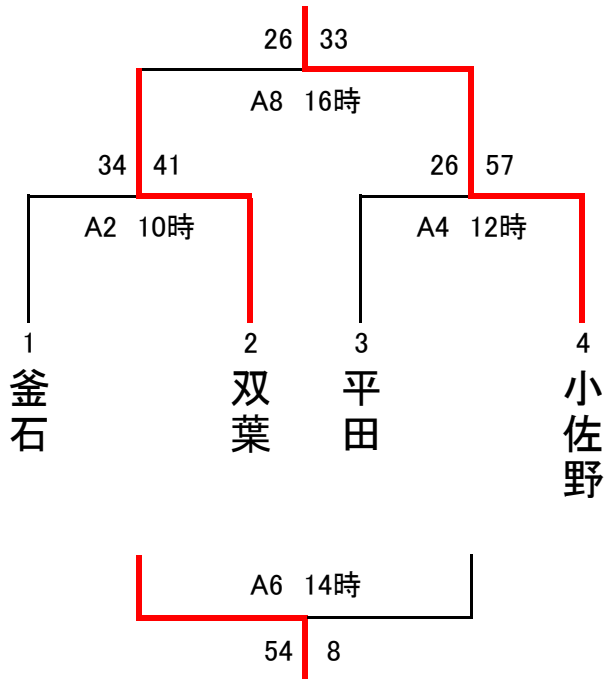

第23回東北電力旗東北ミニバスケットボール岩手県大会釜石地区予選 結果

会場 小佐野小学校体育館

男子

女子

タイムスケジュール

	時間	男女	試合	
			Aコート	Bコート
1	9:00	女子	大槌 = 平田	対
2	10:00	男子	釜石 - 双葉	対
3	11:00	女子	双葉女子 = 小佐野	対
4	12:00	男子	平田 - 小佐野	対
5	13:00	女子	平田 = 小佐野	対
6	14:00	男子	釜石 - 平田	対
7	15:00	女子	大槌 = 双葉女子	対
8	16:00	男子	双葉 - 小佐野	対