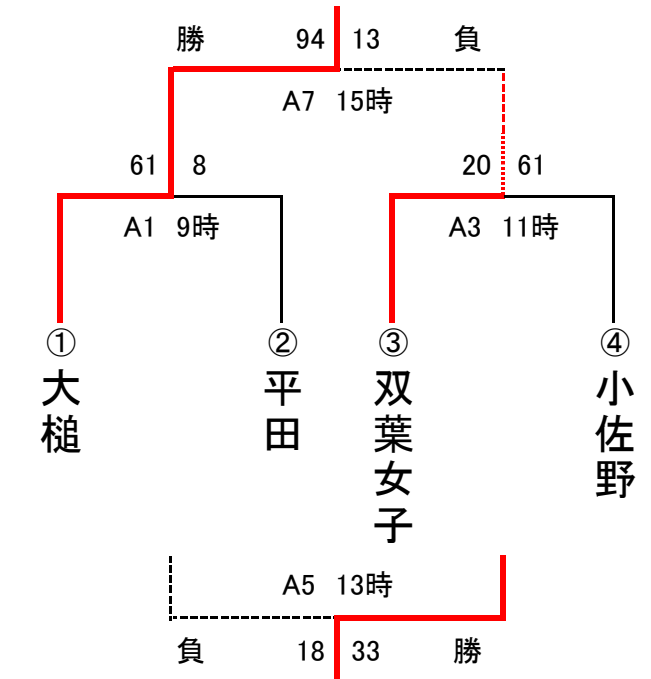

第23回東北電力旗東北ミニバスケットボール岩手県大会釜石地区予選 結果

会場 小佐野小学校体育館

男子

女子

タイムスケジュール

	時間	男女	試合	
			Aコート	Bコート
1	9:00	女子	大槌 = 平田	対
2	10:00	男子	釜石 - 双葉	対
3	11:00	女子	双葉女子 = 小佐野	対
4	12:00	男子	平田 - 小佐野	対
5	13:00	女子	平田 = 小佐野	対
6	14:00	男子	釜石 - 平田	対
7	15:00	女子	大槌 = 双葉女子	対
8	16:00	男子	双葉 - 小佐野	対